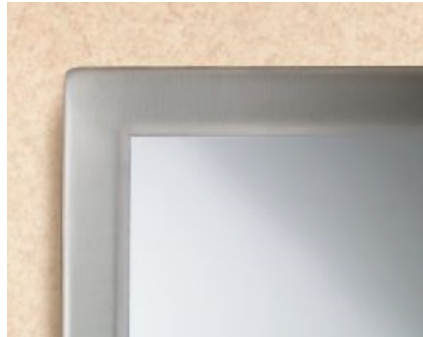

Miroir avec cadre inox soudé

Miroir verre flotté 6 mm excellente qualité, garanti 15 ans contre toute détérioration de la couche d'argent.

Cadre 13 x 13 mm en inox qualité AISI 430 finition satinée, angles non soudés. Rebords arrondis.

Calage continu plastique polyéthylène ép. 5 mm entre le cadre et le miroir pour absorber les chocs, imputrescible.

Dos miroir en acier galvanisé. Fixation murale sécurisée sur cadre support, principe de montage résistant au vol.