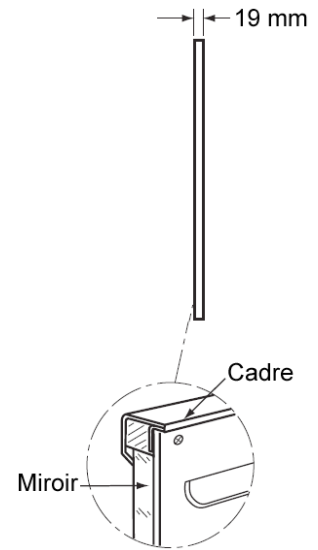

Miroir avec cadre inox soudé

Miroir verre flotté 6 mm excellente qualité, garanti 15 ans contre toute détérioration de la couche d'argent.

Cadre 13 x 13 mm en inox qualité AISI 430 finition satinée, angles non soudés. Rebords arrondis.

Calage continu plastique polyéthylène ép. 5 mm entre le cadre et le miroir pour absorber les chocs, imputrescible.

Dos miroir en acier galvanisé. Fixation murale sécurisée sur cadre support, principe de montage résistant au vol.

Référence	Dimensions L x H
B-290 1830	46 x 76 cm
B-290 1836	46 x 91 cm
B-290 2430	61 x 76 cm
B-290 2436	61 x 91 cm
B-290 2448	61 x 122 cm
B-290 2460	61 x 152 cm
B-290 4836	122 x 91 cm

Cadre support mural avec 4 points d'arrimage et système blocage du miroir sur support par clipsage